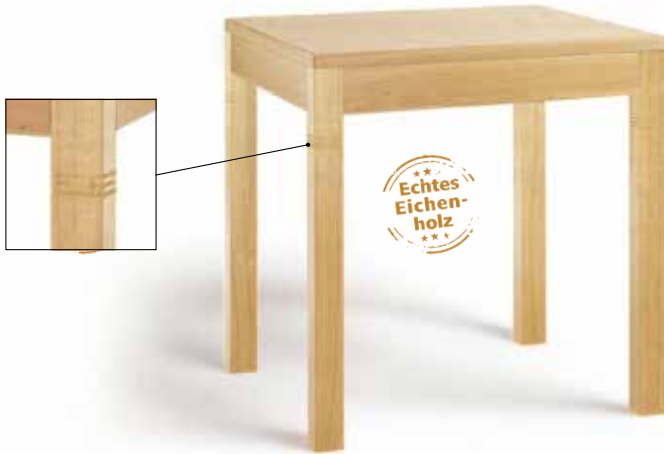

Gestell aus Eiche • Tischplatte bündig aus Eiche massiv

Eiche

TM-01-MH-E-B mit Rillen

Tischplatte: Eiche massiv, ca. 28 mm

Gestell: Eiche • Höhe: ca. 75 cm

Fuß: 53 x 53 mm oder 70 x 70 mm

	Fuß 53 x 53	Fuß 70 x 70
60 x 60 cm	€ 467,-	€ 523,-
70 x 70 cm	€ 514,-	€ 570,-
80 x 80 cm	€ 604,-	€ 660,-
90 x 90 cm	€ 717,-	€ 773,-
120 x 70 cm	€ 738,-	€ 794,-
120 x 80 cm	€ 795,-	€ 851,-
140 x 70 cm	€ 818,-	€ 874,-
140 x 80 cm	€ 872,-	€ 928,-
160 x 80 cm	€ 990,-	€ 1.046,-
180 x 80 cm	€ 1.158,-	€ 1.214,-
200 x 100 cm	€ 1.422,-	€ 1.478,-

Weitere Größen finden Sie
in unserem Shop unter www.kason.de