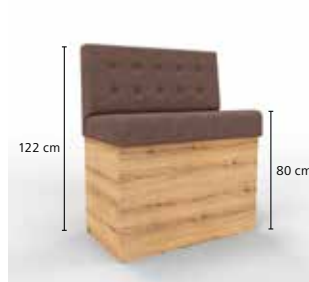

Traunsee Premium H122 Knopf S63

B ab 100 • H 122 • T 60 • SH 80
ab € 655,-

• optional: Trittschutz (gegen Aufpreis)