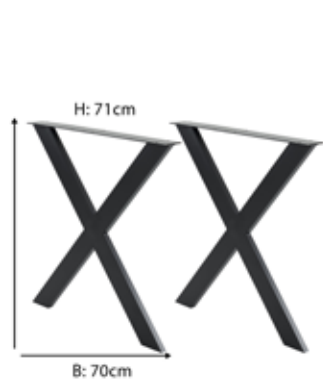

X-70-71

Material: Metall, schwarz pulverbeschichtet
B 70 • H 71 cm • Fuß: 75 x 25 x 1,2 mm
nur € 79,-
• für Tischplatten bis Größe 180 x 80 cm