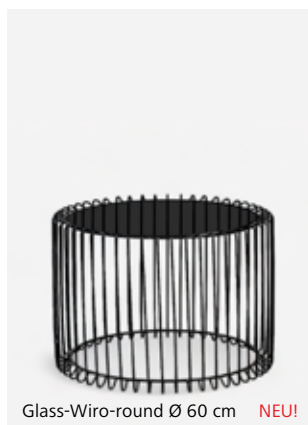

Glass-Wiro-round Ø 40 cm **NEU!**

Glass-Wiro-round Ø 80 cm **NEU!**

Glass-Wiro-round Ø 60 cm **NEU!**

Glass-Wiro-round Ø 60 cm

Ø 60 • H 40

nur € 79,-

- Stahlgestell
- Tischplatte aus schwarzem Glas