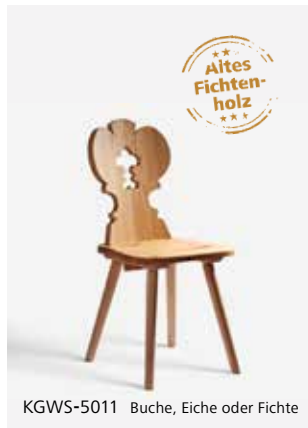

KGWS-5011 Buche, Eiche oder Fichte

**KGWS-5011**

B 43 • H 89 • T 51 • SH 46

- aus Buchenholz ab € 269,-
- aus Eichenholz ab € 229,-
- aus altem Fichtenholz ab € 269,-

KGWS-5013 Buche, Eiche oder Fichte

**KGWS-5013**