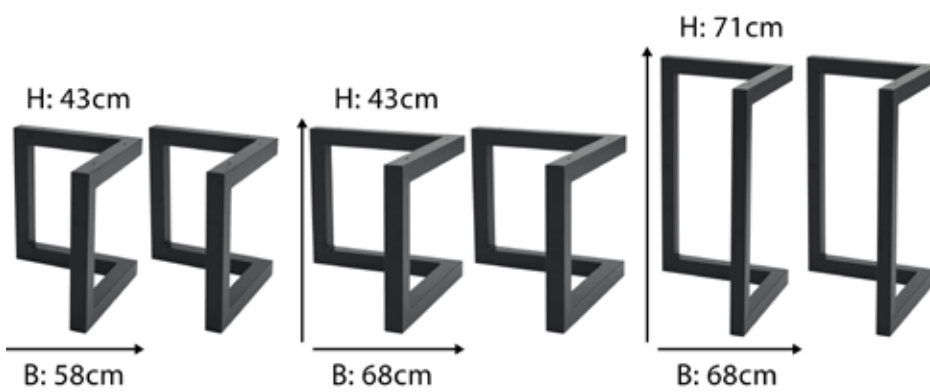

L-Gestell

Material: Metall, schwarz pulverbeschichtet

Fuß: 75 x 25 x 1,2 mm

ab € 63,-

- für Tischplatten bis Größe 180 x 80 cm

B x H	Preis
58 x 43 cm	€ 63,-
68 x 43 cm	€ 70,-
68 x 71 cm	€ 86,-
68 x 108 cm	€ 119,-
78 x 71 cm	€ 90,-