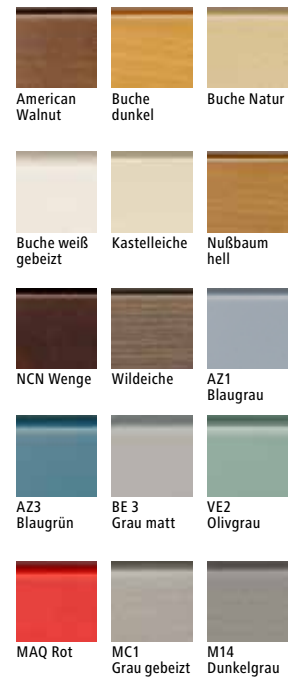

Beiztöne für das Gestell