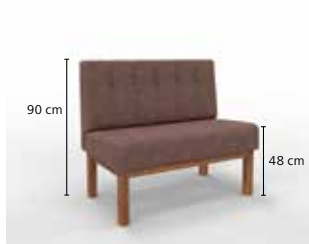

## Traunsee Premium • Pfeifensteppung mit Knöpfen

B: Gesamtbreite  
H: Gesamthöhe  
T: Gesamttiefe  
SH: Sitzhöhe

**Traunsee Premium H90**  
**Steppung Knopf FR25**  
B ab 100 • H 90 • T 60 • SH 48  
ab € 565,-