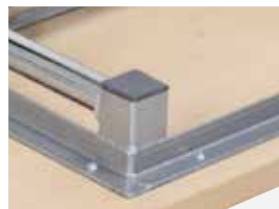

KKT-F-26

KKT-F-40

Alle Modelle sind stapelbar
Mindestbestellmenge 2 Stück

Tischplatte: HPL
Dekore auf S. 84

KKT-F-26

Gestell: verchromt

Tischplatte: HPL

Stärke: 26 mm

Höhe: ca. 75 cm

• höhenverstellbare Füße

140 x 70 cm	€ 303,-
140 x 80 cm	€ 335,-
160 x 70 cm	€ 337,-
160 x 80 cm	€ 339,-
160 x 90 cm	€ 355,-
180 x 70 cm	€ 355,-
180 x 80 cm	€ 385,-
180 x 90 cm	€ 397,-

KKT-F-26

Gestell: Hammerschlag

Tischplatte: HPL

Stärke: 26 mm

Höhe: ca. 75 cm

• höhenverstellbare Füße

140 x 70 cm	€ 265,-
140 x 80 cm	€ 295,-
160 x 70 cm	€ 297,-
160 x 80 cm	€ 299,-
160 x 90 cm	€ 315,-
180 x 70 cm	€ 315,-
180 x 80 cm	€ 345,-
180 x 90 cm	€ 350,-

KKT-F-40

Gestell: verchromt

Tischplatte: HPL

Stärke: 40 mm

Höhe: ca. 75 cm

• höhenverstellbare Füße

140 x 70 cm	€ 319,-
140 x 80 cm	€ 325,-
160 x 70 cm	€ 350,-
160 x 80 cm	€ 370,-
160 x 90 cm	€ 399,-
180 x 70 cm	€ 382,-
180 x 80 cm	€ 421,-
180 x 90 cm	€ 466,-

KKT-F-40

Gestell: Hammerschlag

Tischplatte: HPL

Stärke: 40 mm

Höhe: ca. 75 cm

• höhenverstellbare Füße

140 x 70 cm	€ 279,-
140 x 80 cm	€ 285,-
160 x 70 cm	€ 310,-
160 x 80 cm	€ 330,-
160 x 90 cm	€ 359,-
180 x 70 cm	€ 342,-
180 x 80 cm	€ 381,-
180 x 90 cm	€ 427,-

Mehr Modelle im Shop

Weitere Größen finden Sie in unserem Shop unter www.kason.de