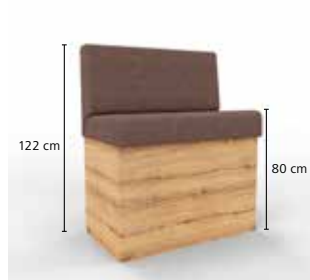

Premium-Dekore gegen Aufpreis

Standard- und Premium-Dekore sind für alle hier abgebildeten Bänke erhältlich.

**Traunsee Premium H122 Glatt S57**

B ab 100 • H 122 • T 60 • SH 80

ab € 556,-

• optional: Trittschutz (gegen Aufpreis)