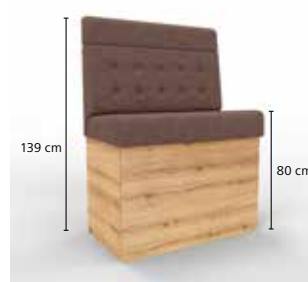

B ab 100 • H 122 • T 60 • SH 80  
ab € 655,-

• optional: Trittschutz (gegen Aufpreis)

**Traunsee Premium H139 Knopf S57**

B ab 100 • H 139 • T 60 • SH 80  
ab € 687,-

• optional: Trittschutz (gegen Aufpreis)