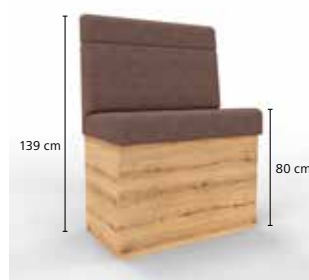

Traunsee Premium H139 Glatt S63

B ab 100 • H 139 • T 60 • SH 80

ab € 624,-

• optional: Trittschutz (gegen Aufpreis)

Direkt zum Shop