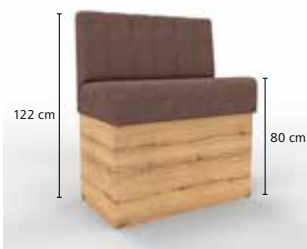

Traunsee Premium H122 Steppung S57

B ab 100 • H 122 • T 60 • SH 80
ab € 583,-

• optional: Trittschutz (gegen Aufpreis)