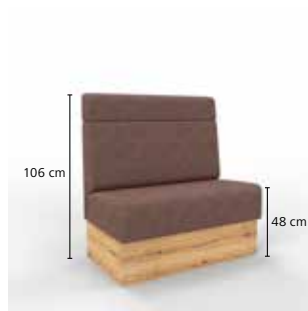

Traunsee Premium H106 Glatt S25

B ab 100 • H 106 • T 60 • SH 48
ab € 531,-