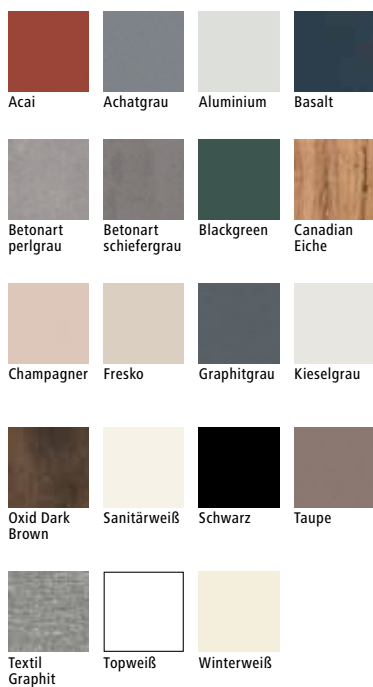

Traunsee Premium • Knopfsteppung • Sockel

Premium-Dekore gegen Aufpreis

Standard- und Premium-Dekore sind für alle hier abgebildeten Bänke erhältlich.