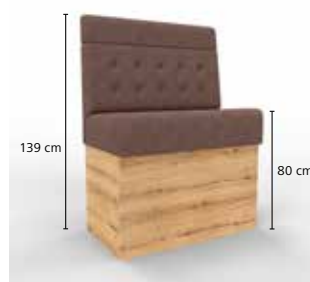

Traunsee Premium H139 Knopf S57

B ab 100 • H 139 • T 60 • SH 80
ab € 687,-

• optional: Trittschutz (gegen Aufpreis)