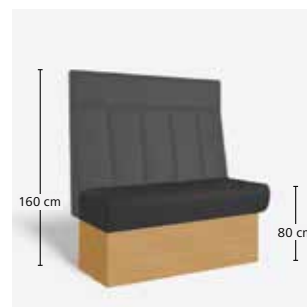

Dekore für den Sockel

**KQBA-103-K-S**  
 B ab 100 • H 130 • T 65 • SH 49  
 ab € 378,-

**KQBA-103-H-F-S**  
 B ab 100 • H 124 • T 65 • SH 80  
 ab € 378,-

**KQBA-103-H-S**  
 B ab 100 • H 140 • T 65 • SH 80  
 ab € 378,-