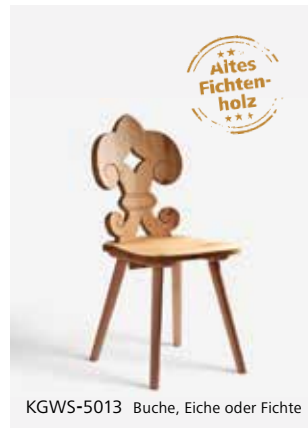

KGWS-5011 Buche, Eiche oder Fichte

**KGWS-5011**

B 43 • H 89 • T 51 • SH 46

- aus Buchenholz ab € 269,-
- aus Eichenholz ab € 229,-
- aus altem Fichtenholz ab € 269,-

KGWS-5013 Buche, Eiche oder Fichte

**KGWS-5013**