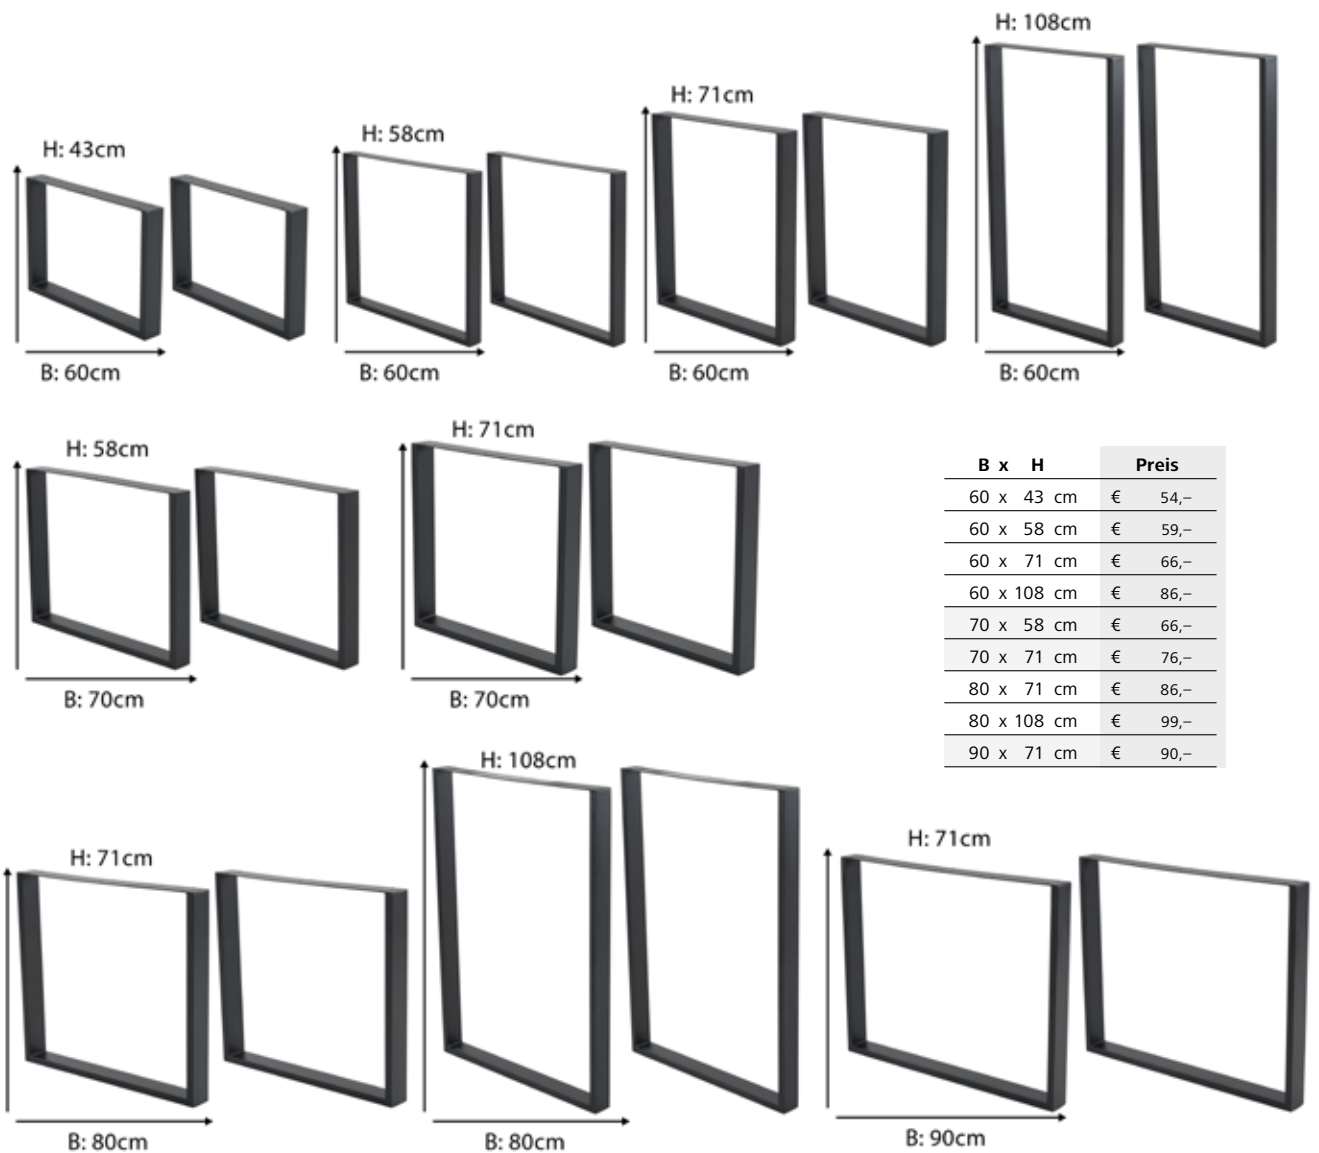

**X-70-108**

Material: Metall, schwarz pulverbeschichtet  
 B 70 • H 108 cm • Fuß: 7,5 x 2,5 cm  
 nur € 89,-  
 • für Tischplatten bis Größe 180 x 80x cm

Mehr Modelle im Shop

**U-80-71**

Material: Metall, schwarz pulverbeschichtet  
 B (oben) 80 • B (unten) 55 • H 71 cm  
 Fuß: 75 x 25 x 1,2 mm  
 nur € 89,-  
 • für Tischplatten bis Größe 180 x 80 cm