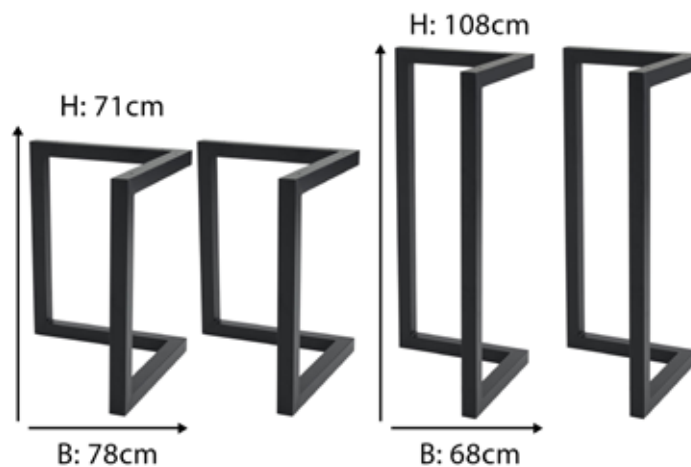

L-Gestell

Material: Metall, schwarz pulverbeschichtet

Fuß: 75 x 25 x 1,2 mm

ab € 63,-

- für Tischplatten bis Größe 180 x 80 cm

B x H	Preis
58 x 43 cm	€ 63,-
68 x 43 cm	€ 70,-
68 x 71 cm	€ 86,-
68 x 108 cm	€ 119,-
78 x 71 cm	€ 90,-