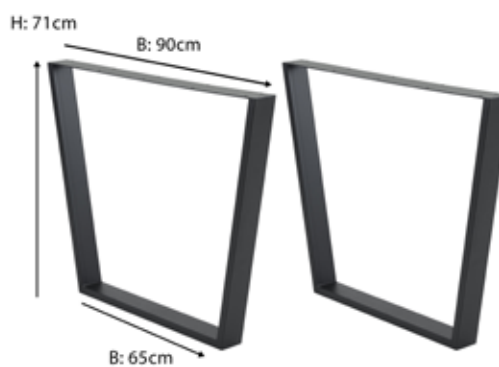

**X-70-108**

Material: Metall, schwarz pulverbeschichtet  
 B 70 • H 108 cm • Fuß: 7,5 x 2,5 cm  
 nur € 89,-  
 • für Tischplatten bis Größe 180 x 80x cm

Mehr Modelle im Shop

**U-80-71**

Material: Metall, schwarz pulverbeschichtet  
 B (oben) 80 • B (unten) 55 • H 71 cm  
 Fuß: 75 x 25 x 1,2 mm  
 nur € 89,-  
 • für Tischplatten bis Größe 180 x 80 cm