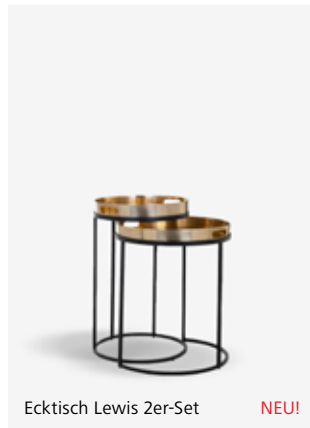

Beistelltisch Valerio 40Ø **NEU!**

Couchtisch Griffin 75Ø **NEU!**

Ecktisch Lewis 2er-Set **NEU!**

Ecktisch Lewis 2er-Set (Gold)
Ø 36 • H 57
nur € 229,-
• Material: Aluminium, Eisen