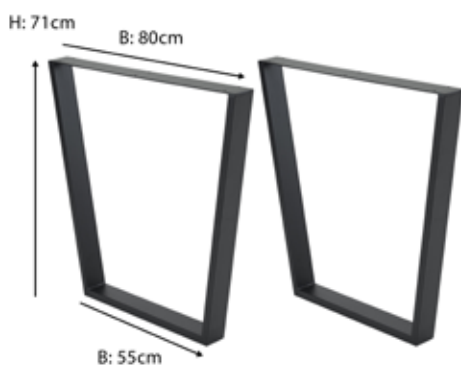

**X-70-108**

Material: Metall, schwarz pulverbeschichtet  
 B 70 • H 108 cm • Fuß: 7,5 x 2,5 cm  
 nur € 89,-  
 • für Tischplatten bis Größe 180 x 80x cm

Mehr Modelle im Shop

**U-80-71**

Material: Metall, schwarz pulverbeschichtet  
 B (oben) 80 • B (unten) 55 • H 71 cm  
 Fuß: 75 x 25 x 1,2 mm  
 nur € 89,-  
 • für Tischplatten bis Größe 180 x 80 cm