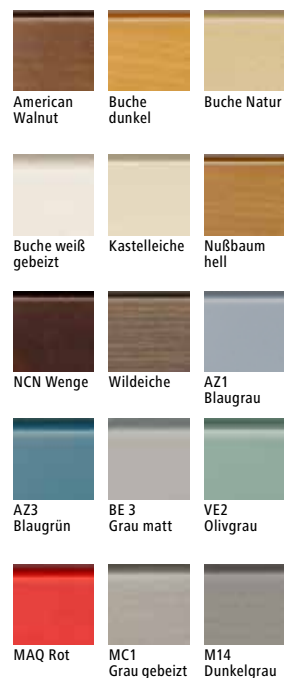

Beiztöne für das Gestell