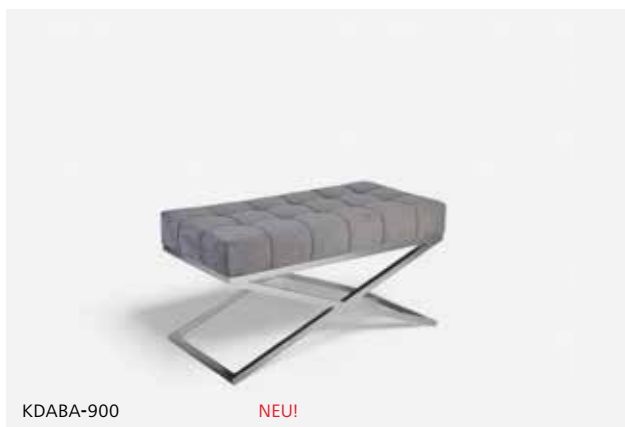

**KSCBA-600**

H 105 • T 62 • SH 50

- Metallgestell

B 130	ab € 727,-	B 190	ab € 887,-
B 150	ab € 787,-	B 210	ab € 946,-
B 170	ab € 838,-		

KDASE-300

**KDASE-300**

B 85 • H 80 • T 89 • SH ca. 41

ab € 440,-

- Metallgestell

KDASE-200

**KDASE-200**

B 85 • H 80 • T 89 • SH 58

ab € 525,-

- Metallgestell
- Knopfsteppung

KDAHO-700

NEU!

**KDAHO-700**

B 45 • H 47 • T 45 • SH 47

ab € 279,-

- Metallgestell

KDABA-900

NEU!

**KDABA-900**

B 90 • H 47 • T 45 • SH 47