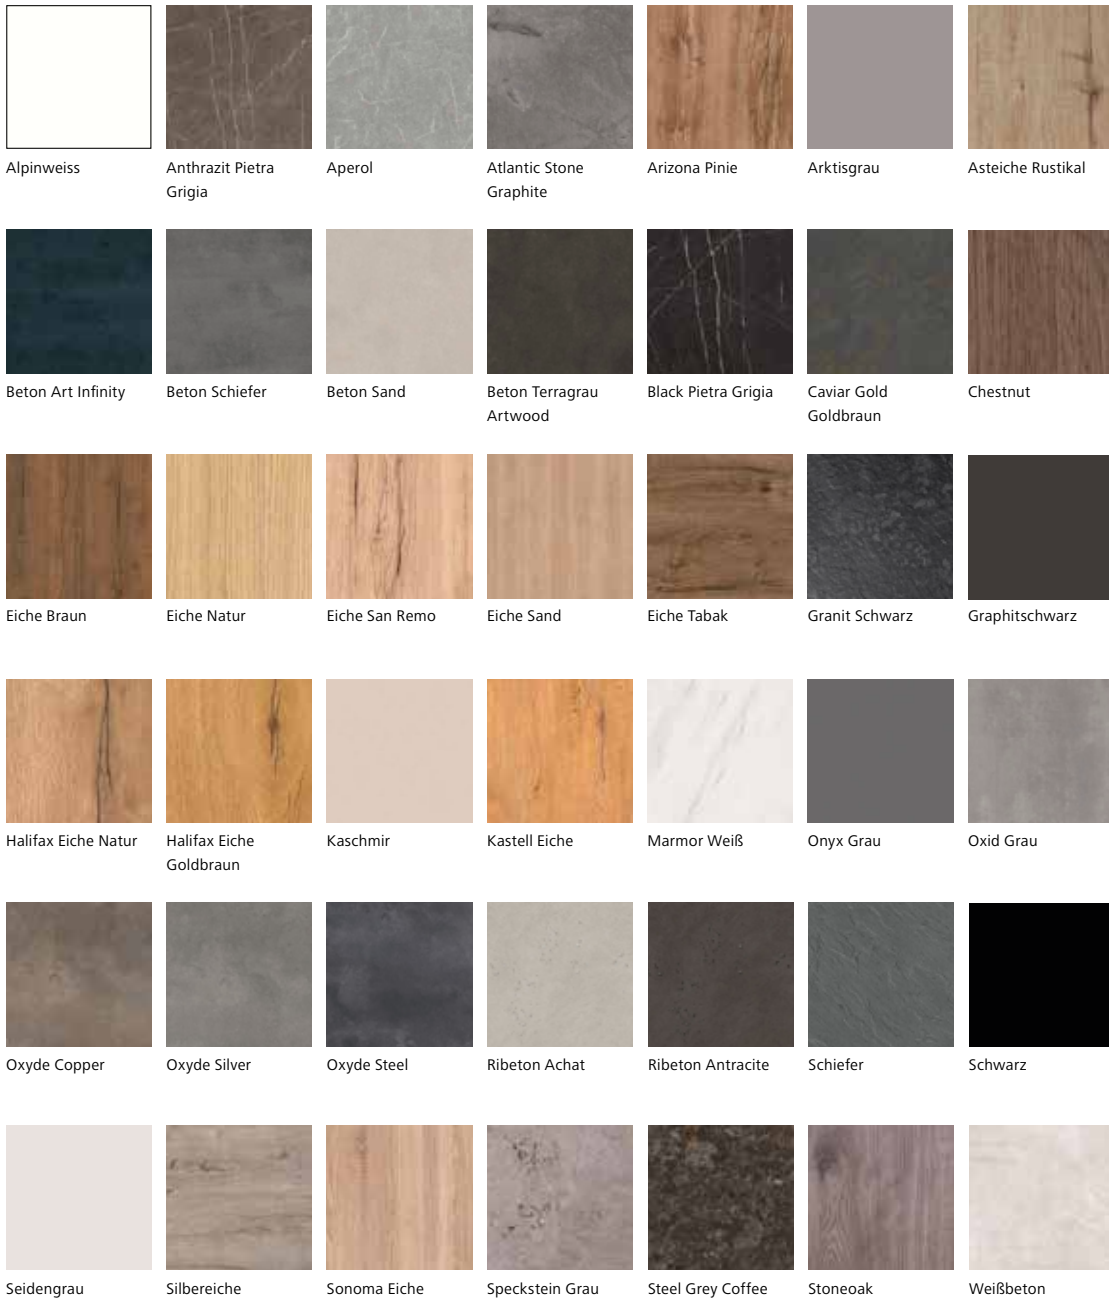

## Dekore für HPL KKT-S-38

HPL-Platten bestehen aus durchgehend und gleichmässig geschichteten Papierbahnen, die mit (duroplastischen) Kunstharzen getränkt werden. Die einzelnen Schichten werden unter Hochdruck und Hitze verpresst und sind somit nicht mehr voneinander lösbar. HPL-Tischplatten bestechen durch **ihre hochfeste Oberfläche, die**