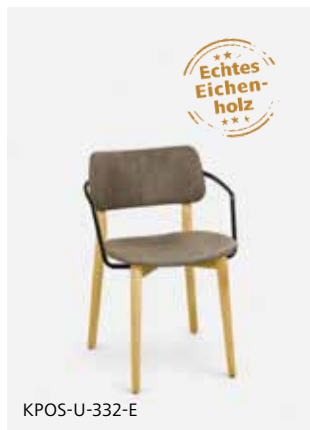

B 47 • H 77 • T 50 • SH 46  
 ab € 247,-  
 • aus Eichenholz

KPOS-T-321-E

**KPOS-T-321-E**

B 47 • H 77 • T 51 • SH 47  
 ab € 268,-  
 • aus Eichenholz

KPOS-T-323-E

**KPOS-T-323-E**

B 56 • H 78 • T 51 • SH 45  
 ab € 274,-  
 • aus Eichenholz