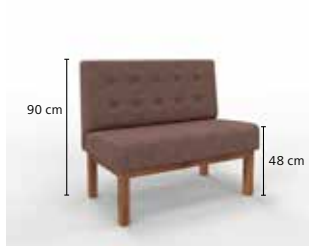

Traunsee Premium H90
Knopf FR31
B ab 100 • H 90 • T 60 • SH 48
ab € 628,-