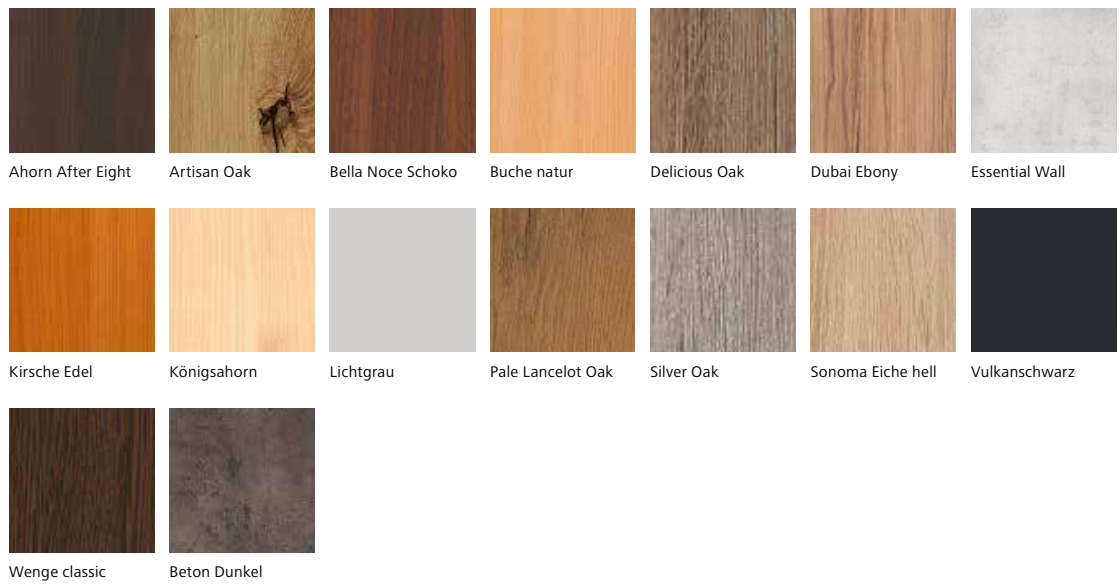

Mehr Modelle im Shop

Weitere Größen finden Sie in unserem Shop unter [www.kason.de](http://www.kason.de)

*Beizton Tischkante KKT-SMK-65*

*Dekore Tischplatte KKT-SMK-65*